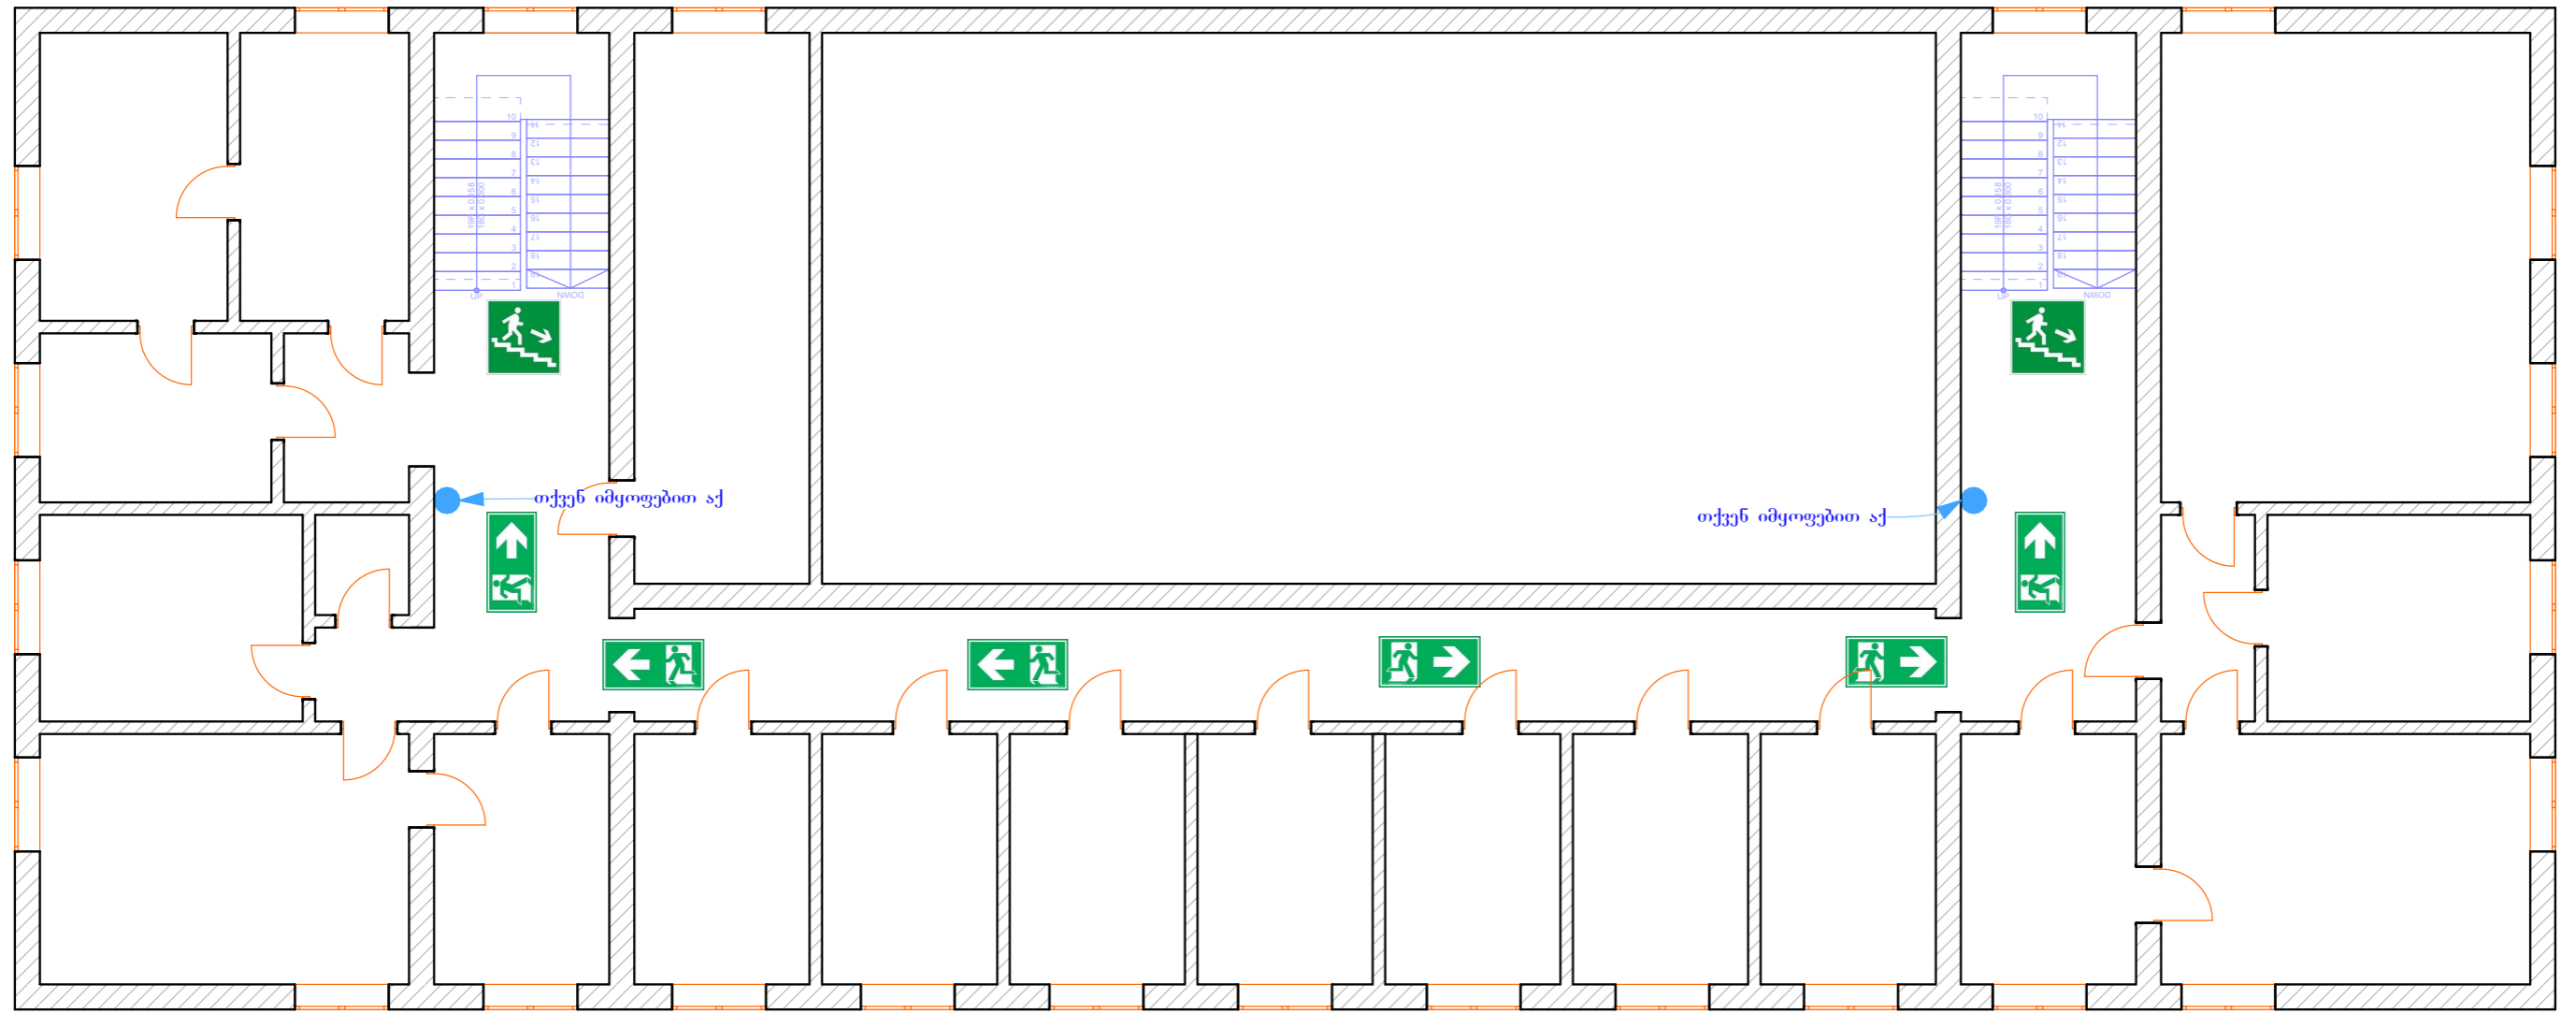

# მეორე სართულის საევაკუაციო გეგმა

- ხანძრის შემთხვევაში:**
- იმოქმედეთ გეგმის მიხედვით
  - დარეკეთ 112-ში და შეაფუძინეთ ხანძრის შესახებ
  - გაყევით მწვანე ნიშნებს

**პირობითი აღნიშვნა**

- თქვენ იმყოფებით აქ
- გასასვლელი
- მიმართულება გასასვლელისკენ
- მიმართულება გასასვლელისკენ კიბე
- თავშეყრის ადგილი

# მესამე სართულის საევაკუაციო გეგმა

- ხანძრის შემთხვევაში:**
- იმოქმედეთ გეგმის მიხედვით
  - დარეკეთ 112-ში და შეაფუძინეთ ხანძრის შესახებ
  - გაევით მზვანე ნიშნებს

**პირობითი აღნიშვნა**

-  თქვენ იმყოფებით აქ
-  გასასვლელი
-  მიმართულება გასასვლელისკენ
-  მიმართულება გასასვლელისკენ კიბე
-  თავშეყრის ადგილი

მეოთხე სართულის საევაკუაციო გეგმა

- ხანძრის შემთხვევაში:**
- იმოქმედეთ გეგმის მიხედვით
  - დარეკეთ 112-ში და შეაფუძინეთ ხანძრის შესახებ
  - გაყევით მწვანე ნიშნებს

**პირობითი აღნიშვნა**

- თქვენ იმყოფებით აქ
- Exit გასასვლელი
- მიმართულება გასასვლელისკენ
- მიმართულება გასასვლელისკენ კიბე
- თავშეყრის ადგილი