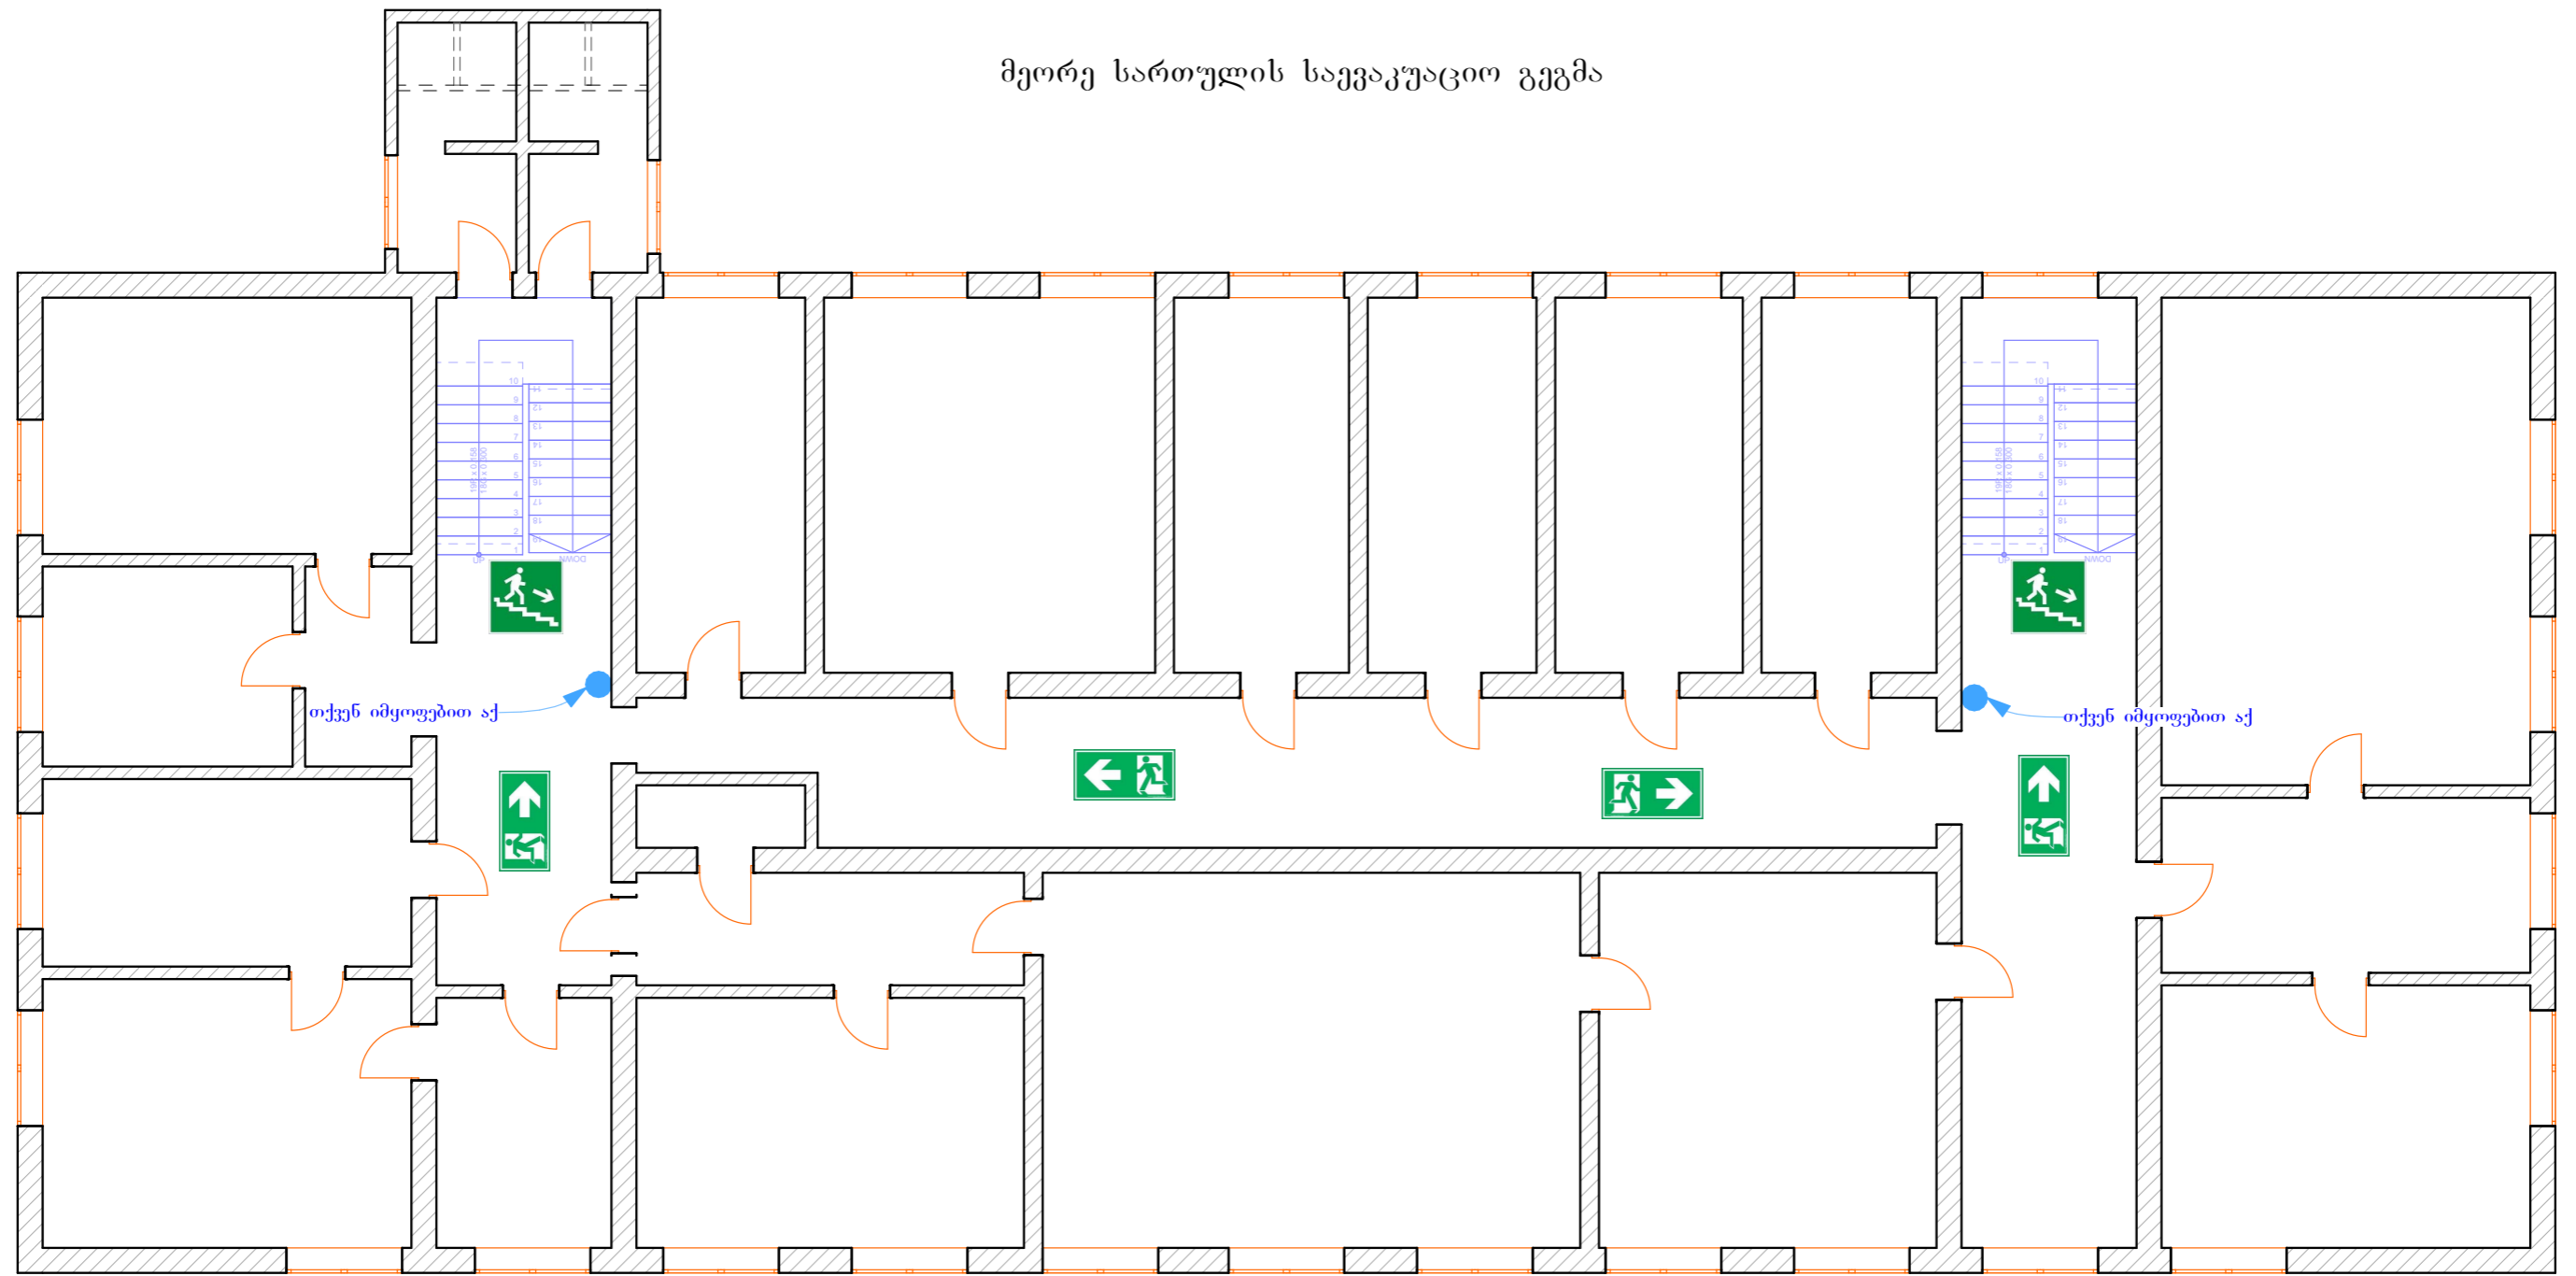

პირველი სართულის საევაკუაციო გეგმა

- ხანძრის შემთხვევაში:**
- იმოქმედეთ გეგმის მიხედვით
  - დარეკეთ 112-ში და შეაფუძინეთ ხანძრის შესახებ
  - გაეყვით მწვანე ნიშნებს

პირობითი აღნიშვნა	
	თქვენ იმყოფებით აქ
	გასასვლელი
	მიმართულება გასასვლელისკენ
	მიმართულება გასასვლელისკენ კიბე
	თავშეყრის ადგილი

# მეორე სართულის საევაკუაციო გეგმა

- ხანძრის შემთხვევაში:**
- იმოქმედეთ გეგმის მიხედვით
  - დარეკეთ 112-ში და შეაფუძინეთ ხანძრის შესახებ
  - გაყევით მწვანე ნიშნებს

**პირობითი აღნიშვნა**

- თქვენ იმყოფებით აქ
- გასასვლელი
- მიმართულება გასასვლელისკენ
- მიმართულება გასასვლელისკენ კიბე
- თავშეყრის ადგილი

# მესამე სართულის საევაკუაციო გეგმა

- ხანძრის შემთხვევაში:**
- იმოქმედეთ გეგმის მიხედვით
  - დარეკეთ 112-ში და შეაფუძინეთ ხანძრის შესახებ
  - გაევით მზვანე ნიშნებს

**პირობითი აღნიშვნა**

-  თქვენ იმყოფებით აქ
-  გასასვლელი
-  მიმართულება გასასვლელისკენ
-  მიმართულება გასასვლელისკენ კიბე
-  თავშეყრის ადგილი