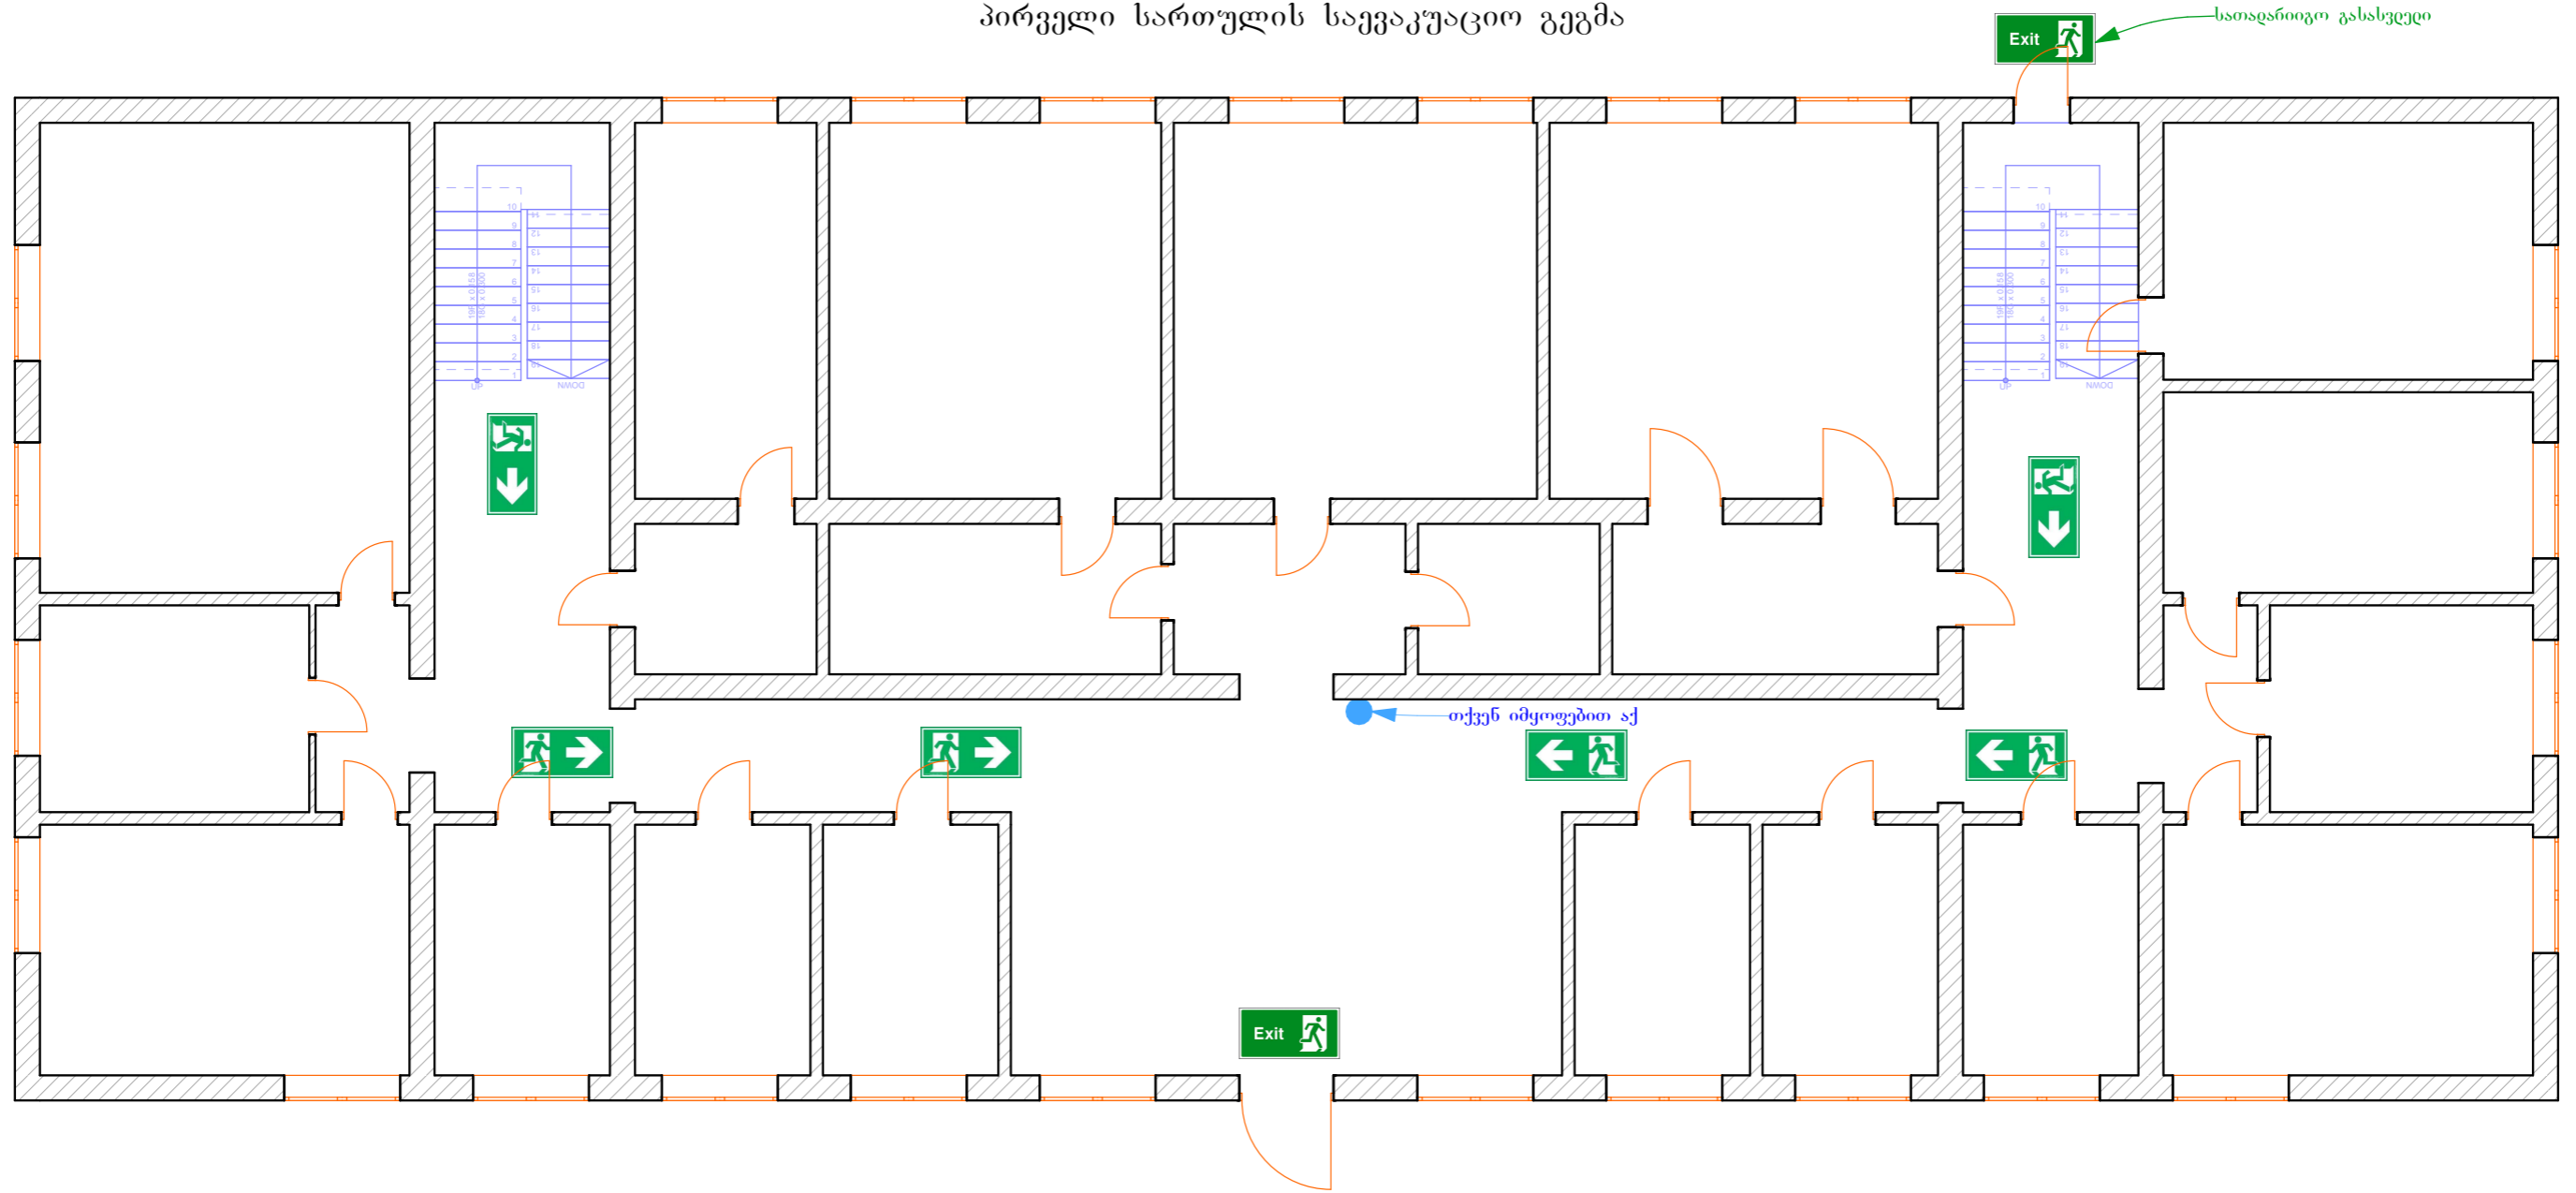

პირველი სართულის საევაკუაციო გეგმა

- ხანძრის შემთხვევაში:**
- იმოქმედეთ გეგმის მიხედვით
  - დარეკეთ 112-ში და შეაფუძინეთ ხანძრის შესახებ
  - გაეყვით მწვანე ნიშნებს

პირობითი აღნიშვნა	
	თქვენ იმყოფებით აქ
	გასასვლელი
	მიმართულება გასასვლელისკენ
	მიმართულება გასასვლელისკენ კიბე
	თავშეყრის ადგილი

# მეორე სართულის საევაკუაციო გეგმა

- ხანძრის შემთხვევაში:**
- იმოქმედეთ გეგმის მიხედვით
  - დარეკეთ 112-ში და შეაფუძინეთ ხანძრის შესახებ
  - გაყევით მწვანე ნიშნებს

**პირობითი აღნიშვნა**

- თქვენ იმყოფებით აქ
- გასასვლელი
- მიმართულება გასასვლელისკენ
- მიმართულება გასასვლელისკენ კიბე
- თავშეყრის ადგილი

# მესამე სართულის საევაკუაციო გეგმა

- ხანძრის შემთხვევაში:**
- იმოქმედეთ გეგმის მიხედვით
  - დარეკეთ 112-ში და შეაფუძინეთ ხანძრის შესახებ
  - გაევით მზვანე ნიშნებს

**პირობითი აღნიშვნა**

-  თქვენ იმყოფებით აქ
-  გასასვლელი
-  მიმართულება გასასვლელისკენ
-  მიმართულება გასასვლელისკენ კიბე
-  თავშეყრის ადგილი

მეოთხე სართულის საევაკუაციო გეგმა

- ხანძრის შემთხვევაში:**
- იმოქმედეთ გეგმის მიხედვით
  - დარეკეთ 112-ში და შეაფუძინეთ ხანძრის შესახებ
  - გაყევით მწვანე ნიშნებს

**პირობითი აღნიშვნა**

- თქვენ იმყოფებით აქ
- Exit გასასვლელი
- მიმართულება გასასვლელისკენ
- მიმართულება გასასვლელისკენ კიბე
- თავშეყრის ადგილი