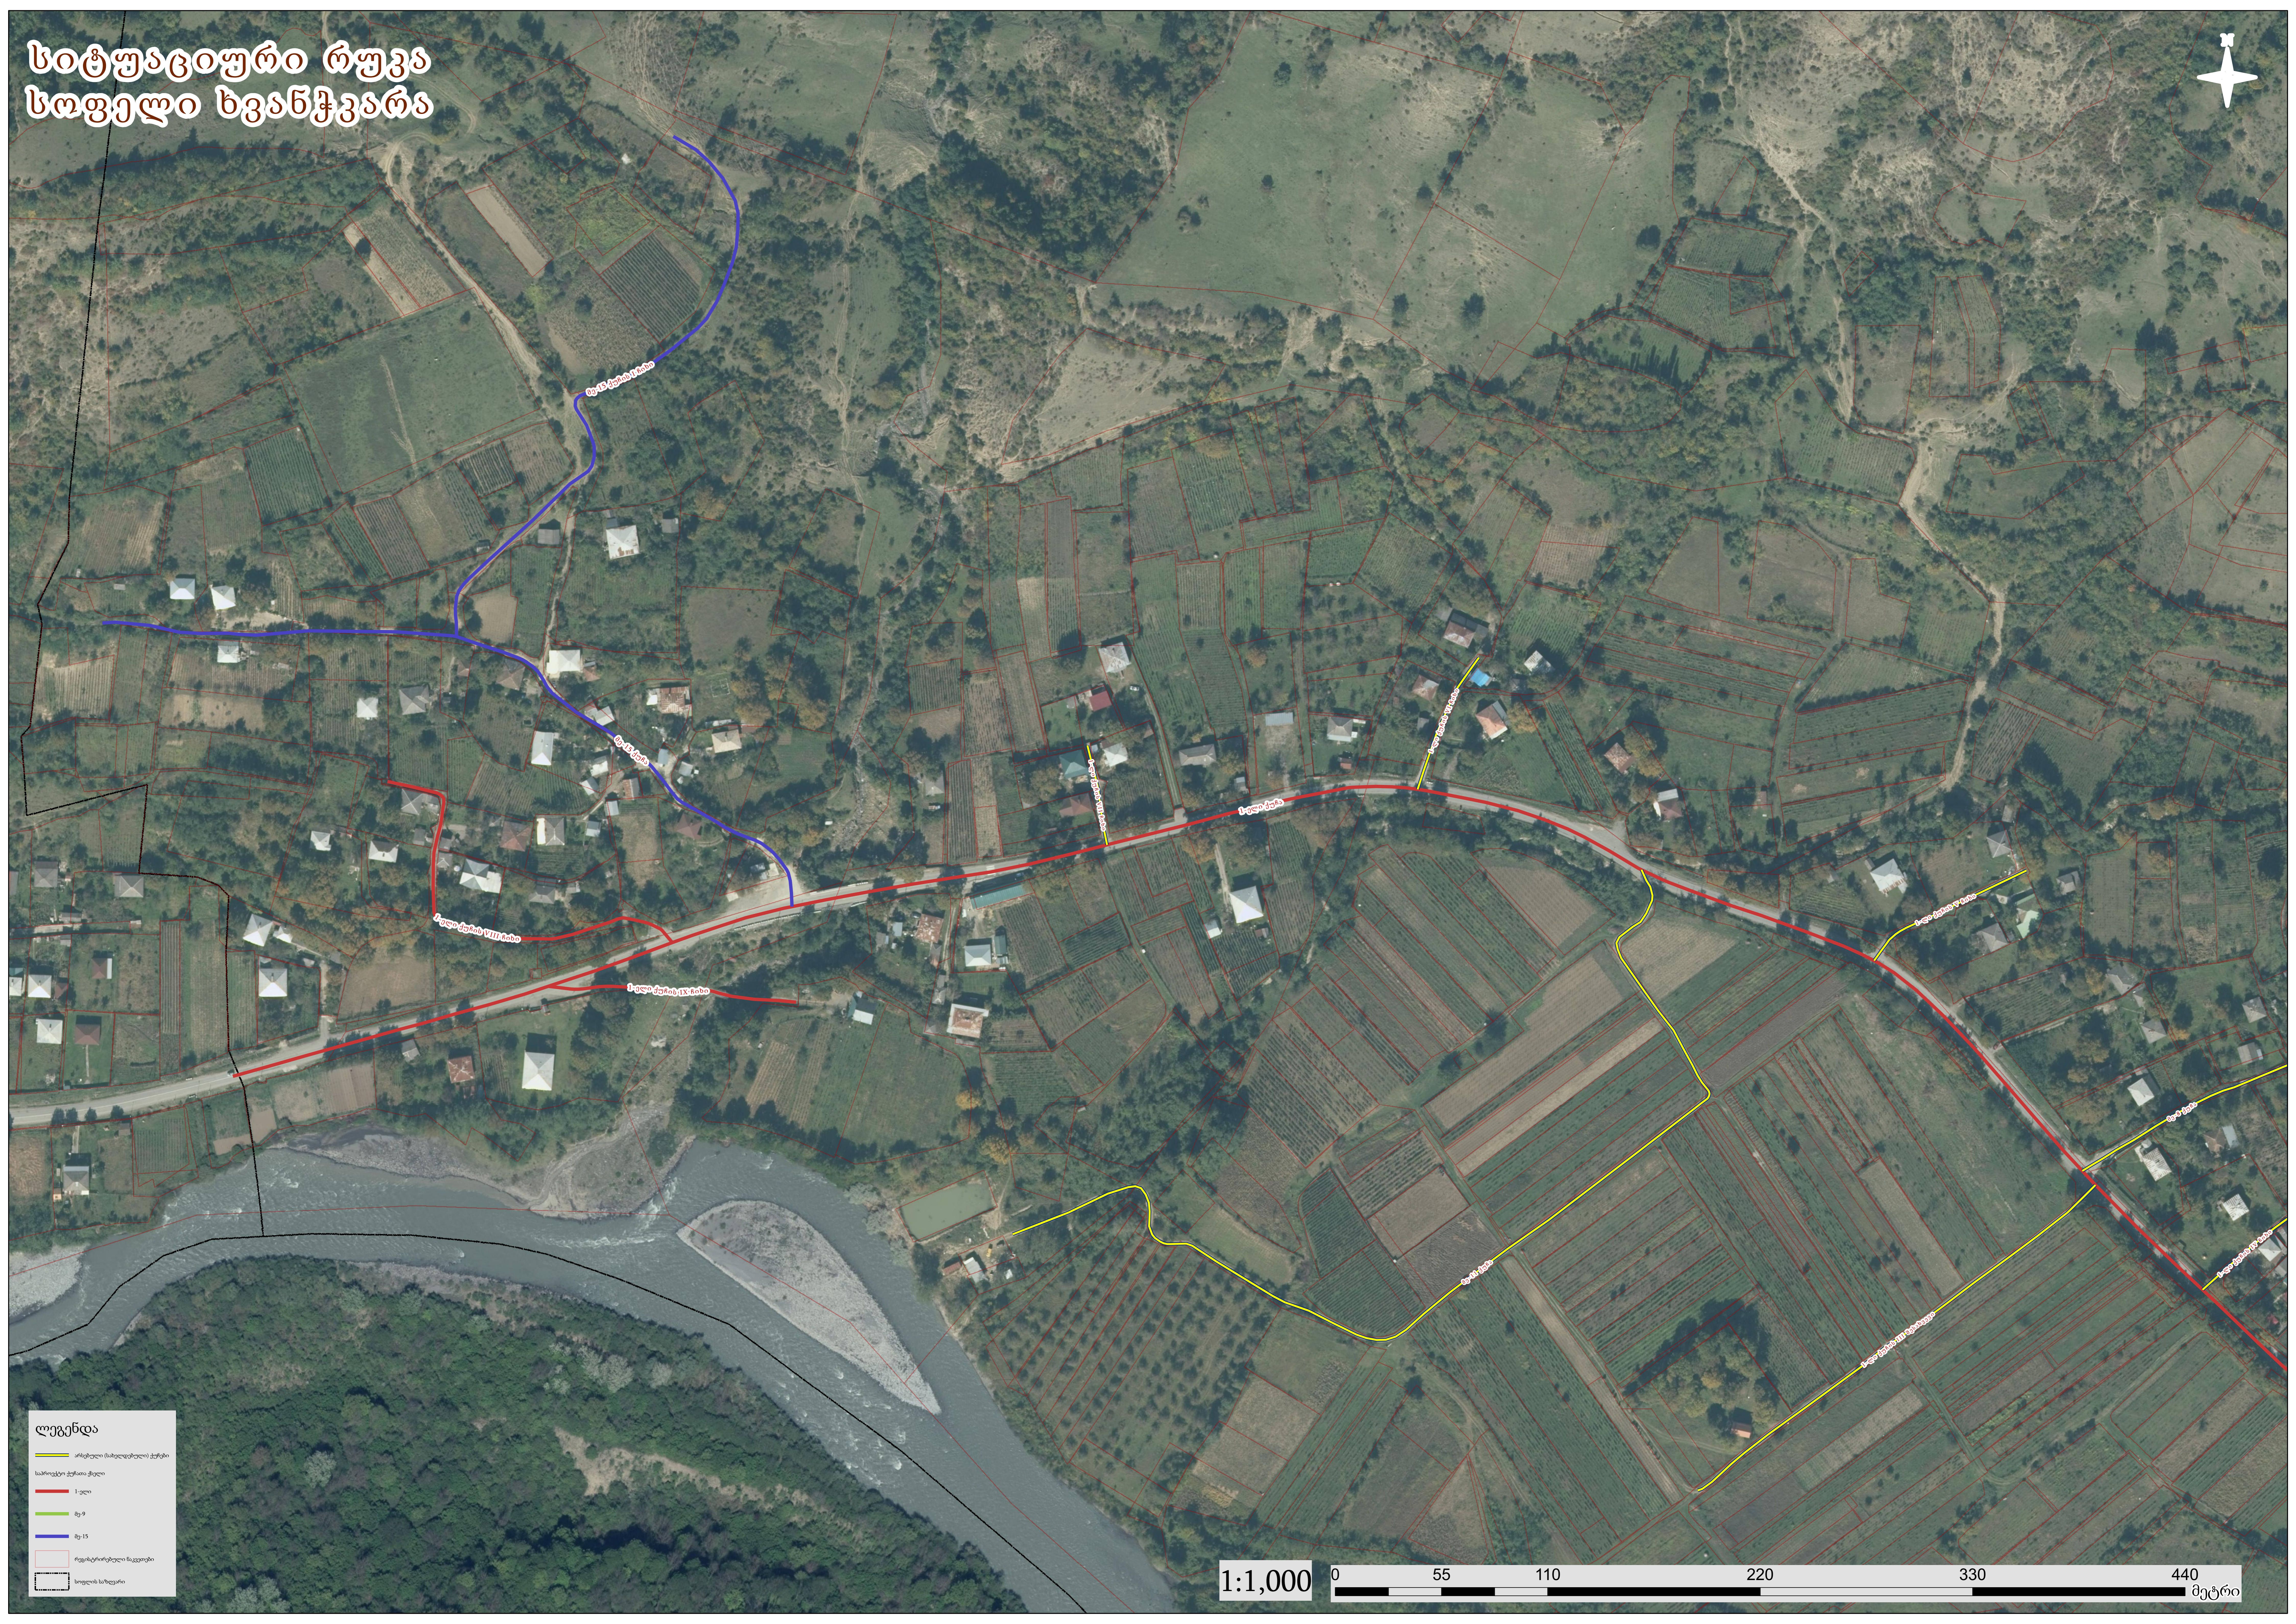

სიტუაციური რუკა სოფელი ხვანჭვარა

ლეგენდა

- სარეგულირებელი ზონები
- სარეგულირებელი ზონის საზღვარი
- მ-9
- მ-15
- ქვეყნის საზღვარი
- სოფლის საზღვარი