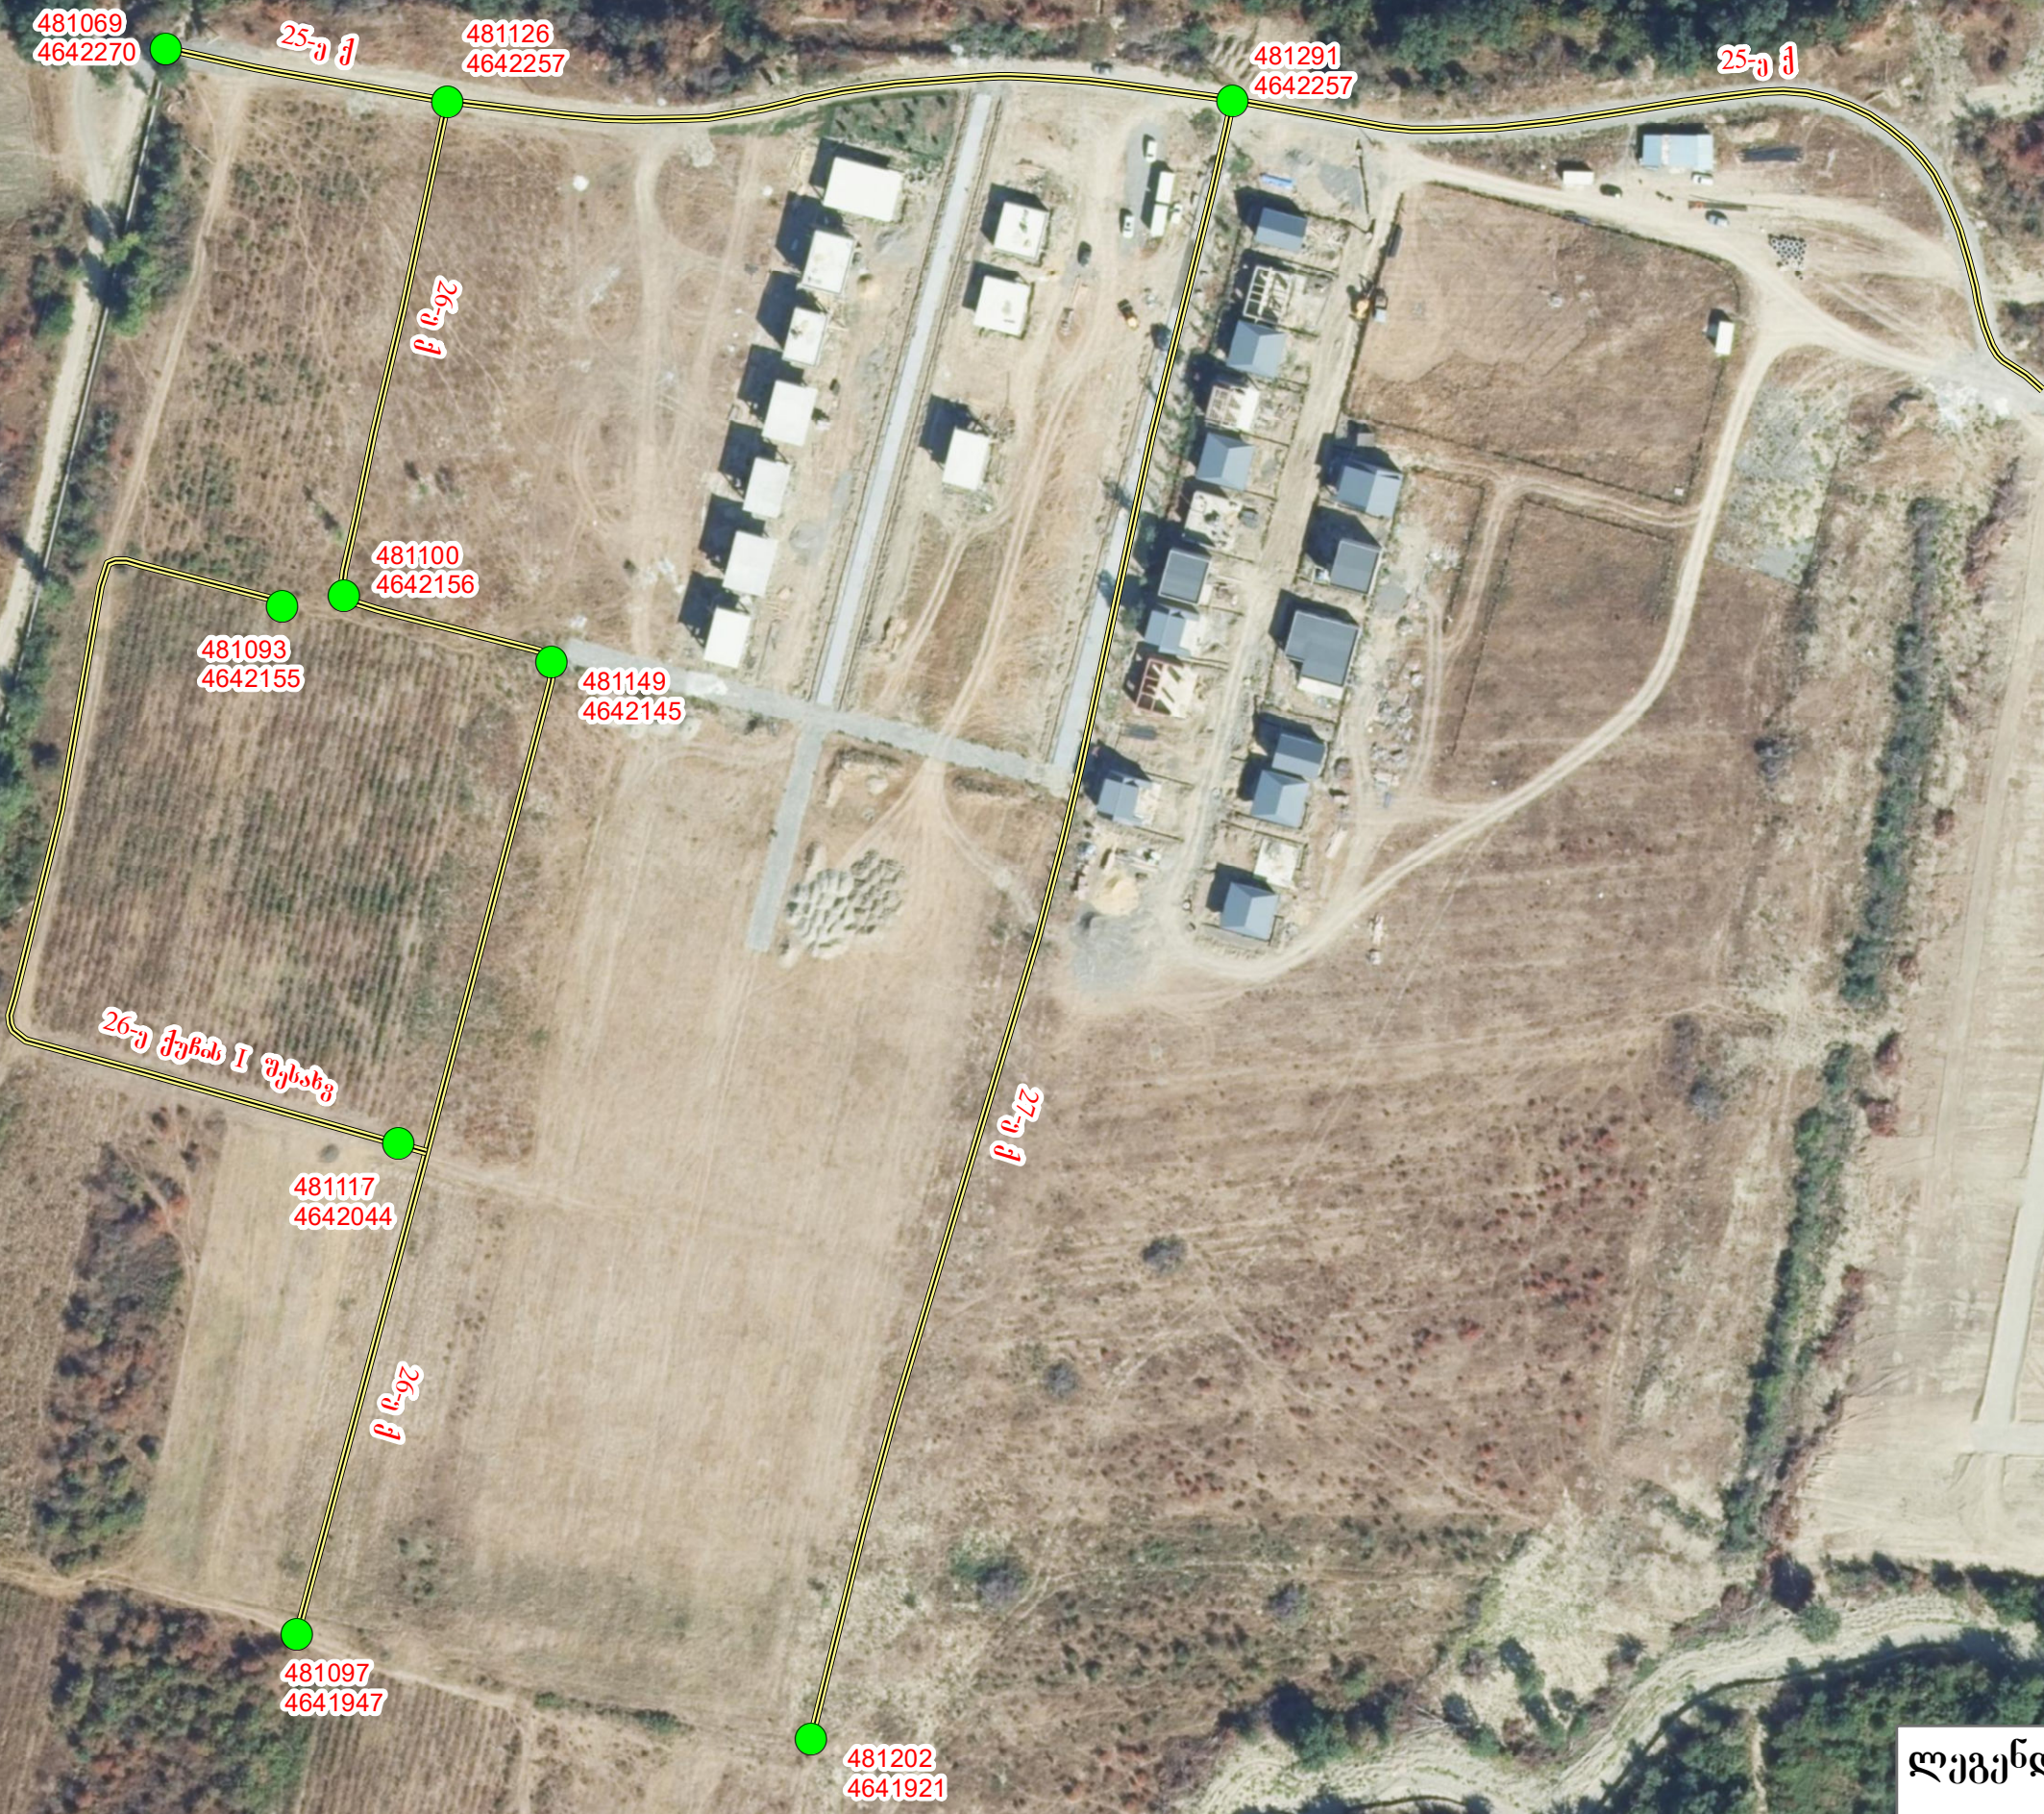

სიტუაციური რუკა სოფელი ჭოვორტი

ლეგენდა

-  კოორდინატები XY
-  საპროექტო ქუჩა