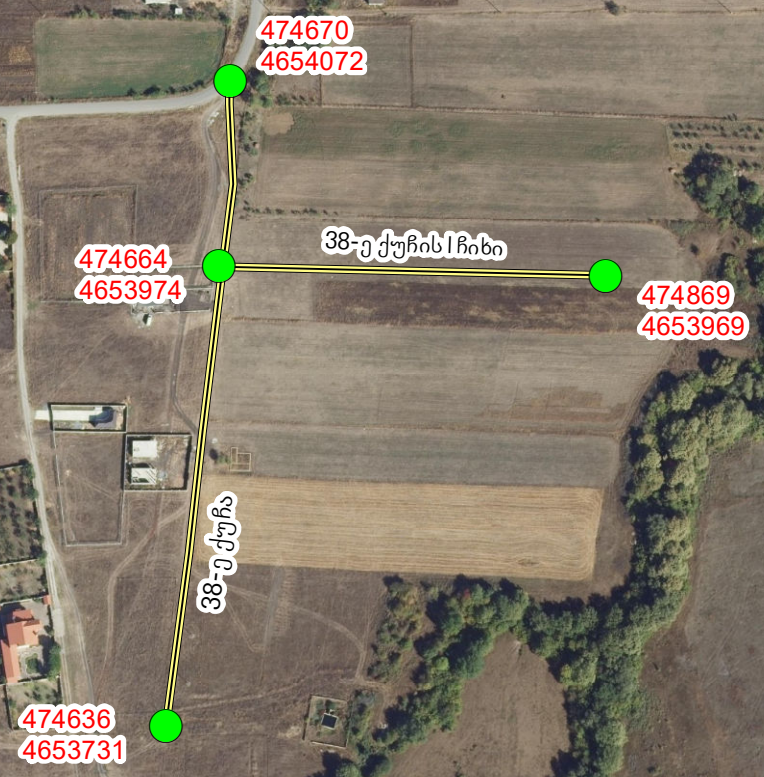

სიტუაციური რუკა
სოფელი ჩანადირთკარი

ლეგენდა

-  კოორდინატები XY
-  საპროექტო ქუჩა